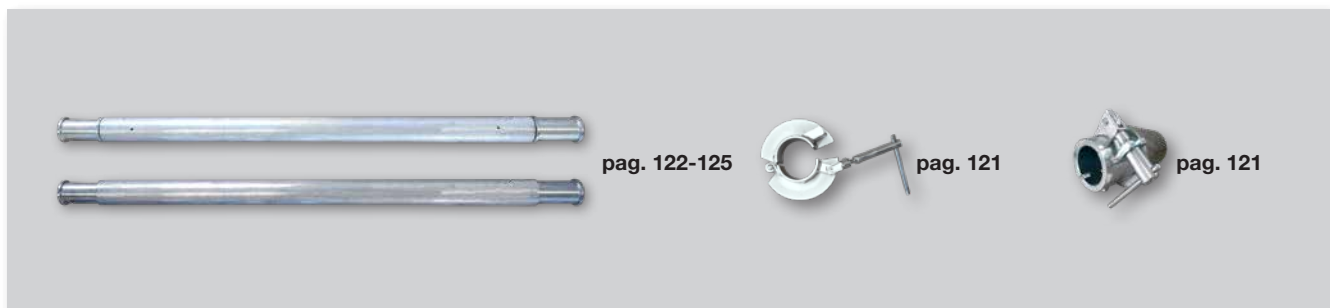

Accessories • Zubehör • Accesorios • Accessoires • Accessori

pag. 122-125

pag. 121

pag. 121

Subject to technical changes without prior notice. Technische Änderungen vorbehalten. Sujeto a variaciones técnicas sin previo aviso. Sujet à des modifications techniques sans préavis. Soggetto a variazioni tecniche senza preavviso