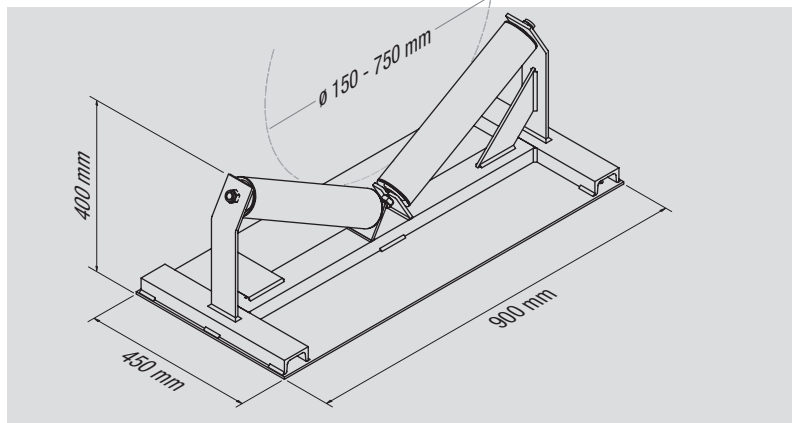

<p>EN Run-off frame for pipes installations with ø 150 - 750 mm. Composed by:</p> <ul style="list-style-type: none"> galvanized steel frame two running rollers made of galvanized steel mounted on shielded ball bearings 	<p>D Kabelleit- und Ablaufbock zur Verlegung von Leerrohren ø 150 - 750 mm. Bestehend aus:</p> <ul style="list-style-type: none"> verzinkten Stahlrahmen zwei Rollen aus verzinktem Stahl, gelagert mittels doppelt geschützter Kugellager 	<p>E Rodillo centrador para colocación de tubería con un ø da 150 - 750 mm Compuesto de:</p> <ul style="list-style-type: none"> bastidor en acero cincado dos rodillos de deslizamiento en acero cincado montados sobre cojinetes de esferas apantallados 	<p>F Galet en V pour la pose de conduits avec ø 150 - 750 mm. Comprenant:</p> <ul style="list-style-type: none"> un châssis en acier galvanisé deux galets en acier galvanisé montés sur roulements à billes blindés 	<p>I Cavaletto per la posa di tubazioni da ø 150 - 750 mm. Composto da:</p> <ul style="list-style-type: none"> telaio in acciaio zincato due rulli di scorrimento in acciaio zincato, montati su cuscinetti a sfere schermati
---	---	--	---	--

<p>900 x 450 x 400 mm</p>	<p>34 kg</p>	<p>1000 daN</p>	<p>ø 150 - 750 mm</p>	<p>ø 60 x 460 mm</p>

Subject to technical changes without prior notice. Technische Änderungen vorbehalten. Sujeto a variaciones técnicas sin previo aviso. Sujet à des modifications techniques sans préavis. Soggetto a variazioni tecniche senza preavviso